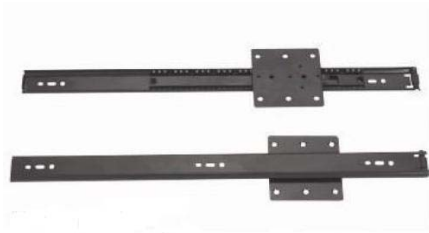

CLOSING SLIDE. THANH TRƯỢT

Item No- 4801

HINGES. BẮN LÊ